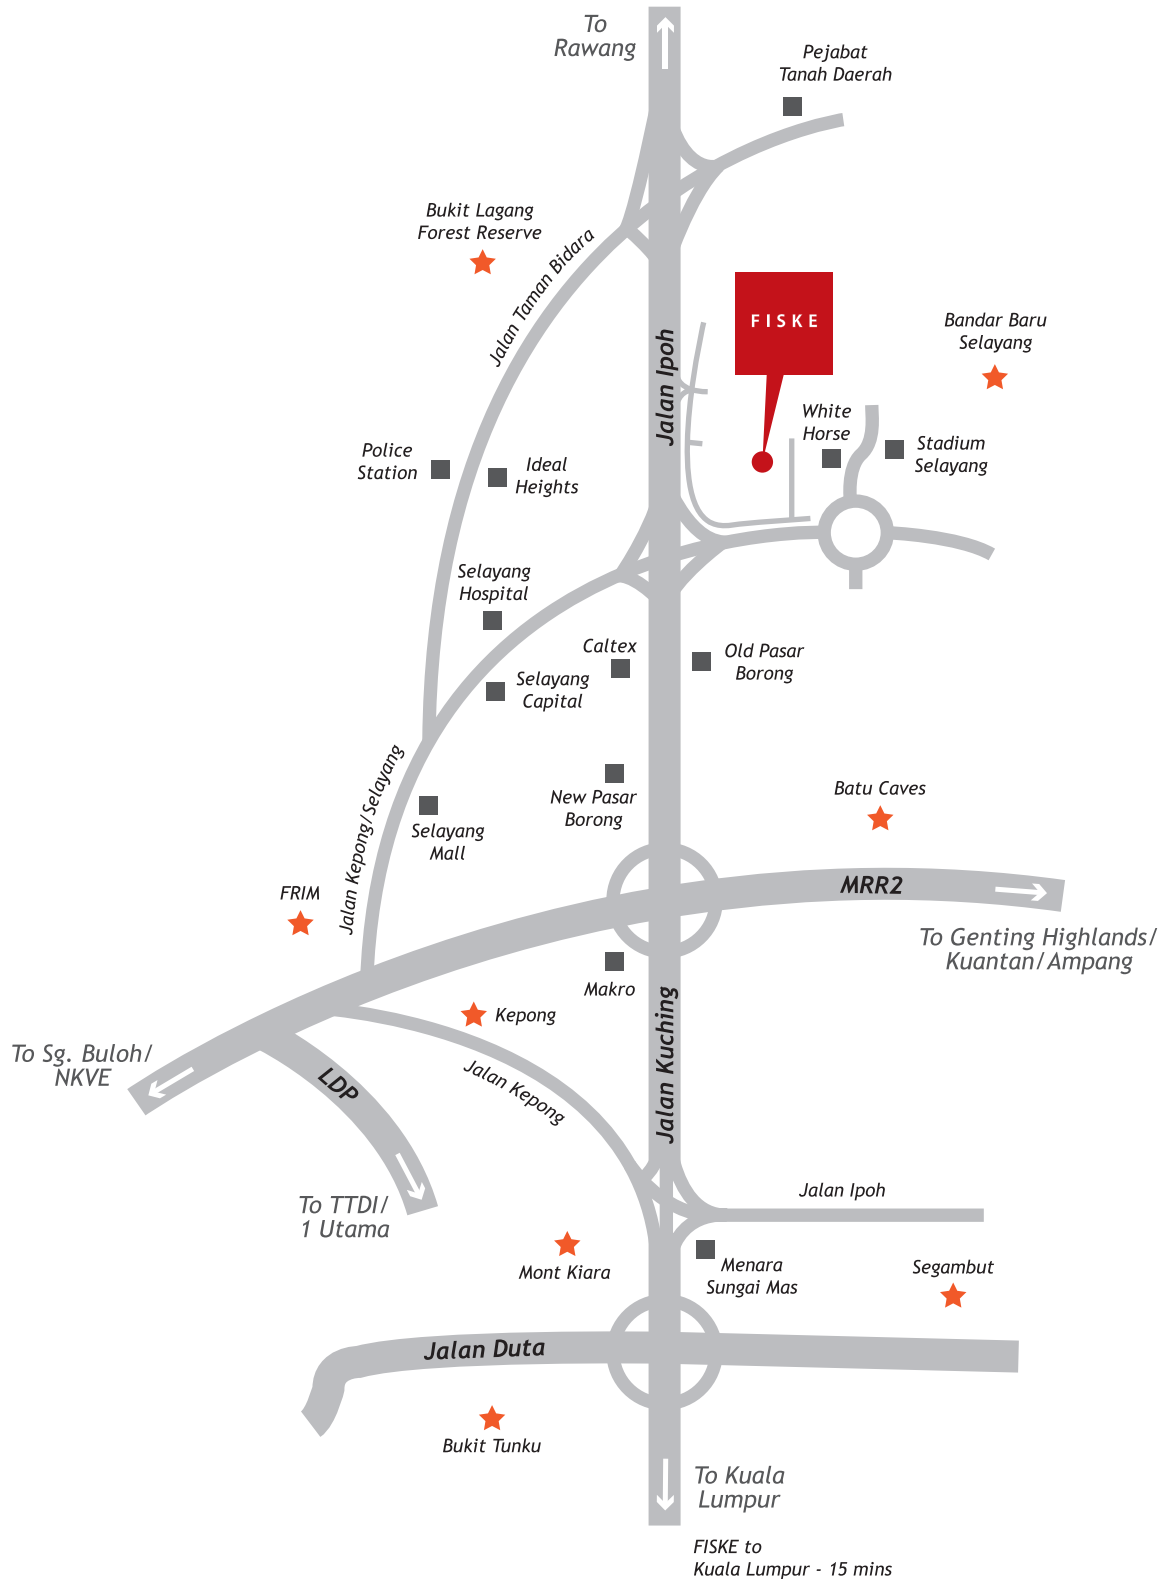

Road Map

FISKE SDN BHD

No. 46919 Jalan Empat, Selayang Industrial Park, Selayang Baru, 68100 Batu Caves, Malaysia
 Phone : +603 6138 2391 · Fax : +603 6138 2387 · E mail: info@fiske.com.my